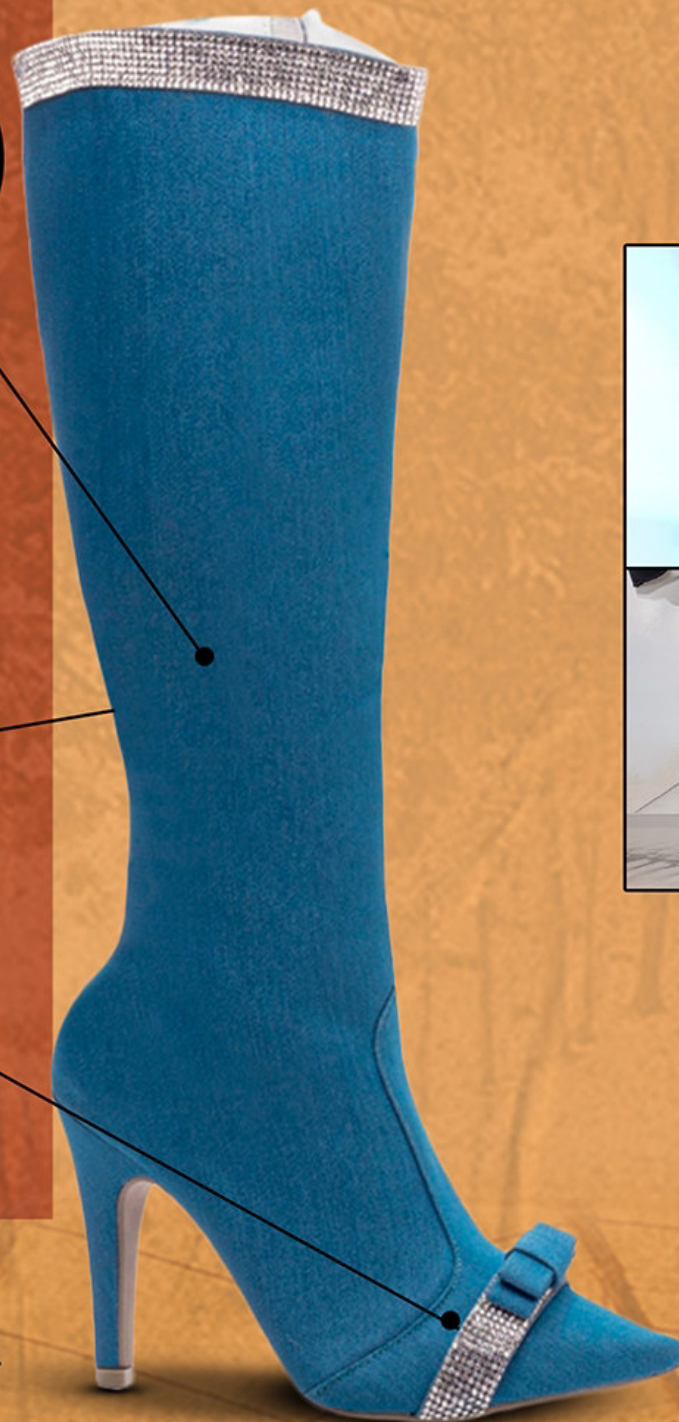

10cm DE
ALTURA