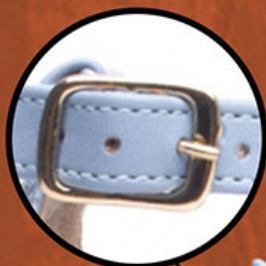

INVERNO

TORICELLA 23

Napa Azul, Napa Rosa e Tela Branco

Fivela de Ajuste na cor Dourado e Tiras em nós em Napa Branco;

9cm DE ALTURA

SAPATO SCARPIN

Referência: 66090

OUTRAS ESPECIFICAÇÕES:

Material: Napa Azul, Napa Rosa e Tela Branco;

Palmilha: 8 mm de Espessura, Espuma em EVA, Revestida em Napa Rosa e Taloneira Napa Bege;

Enfeite: Fivela de Ajuste na cor Dourado e Tiras em nós em Napa Branco;

Solado de TR na cor Bege.