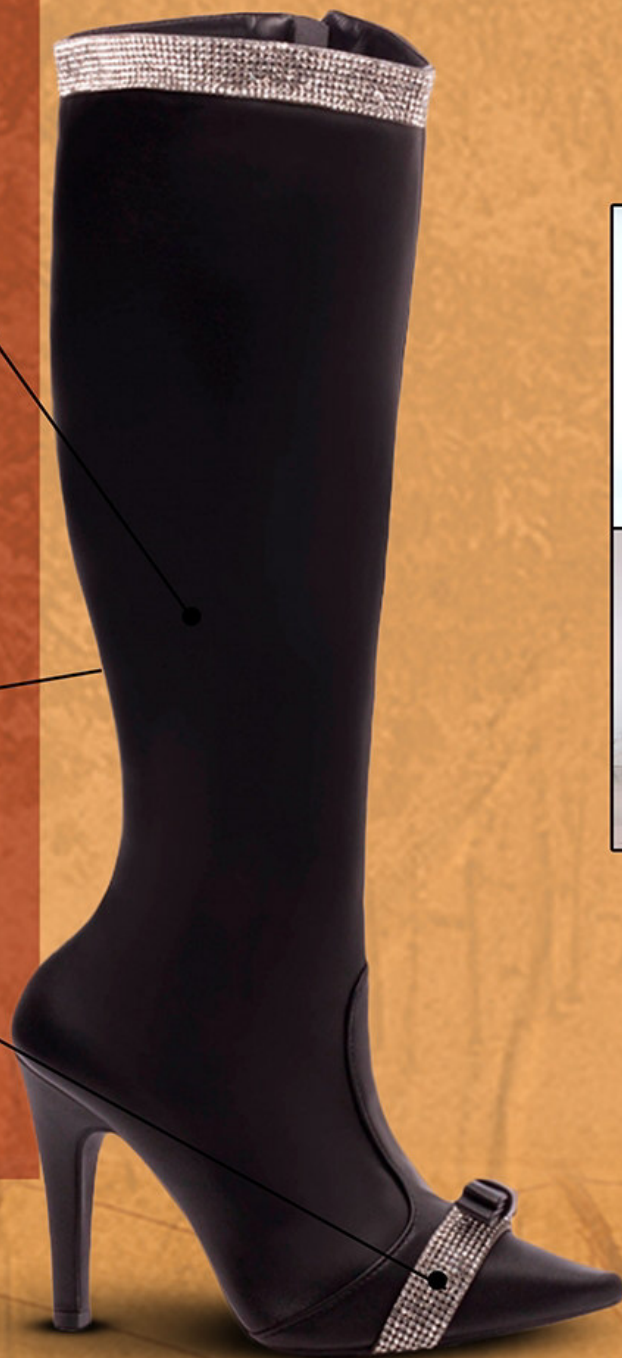

Salto: 9 cm de Altura e Revestido em Camurça na cor Caramelo;

Solado de Micro na cor Bege.

INVERNO

TORICELLA 23

Napa na cor Preto

Zíper na Cor Preto e
Manta de Strass na
cor Prata

10cm DE
ALTURA

BOTA BICO FINO FEMININA