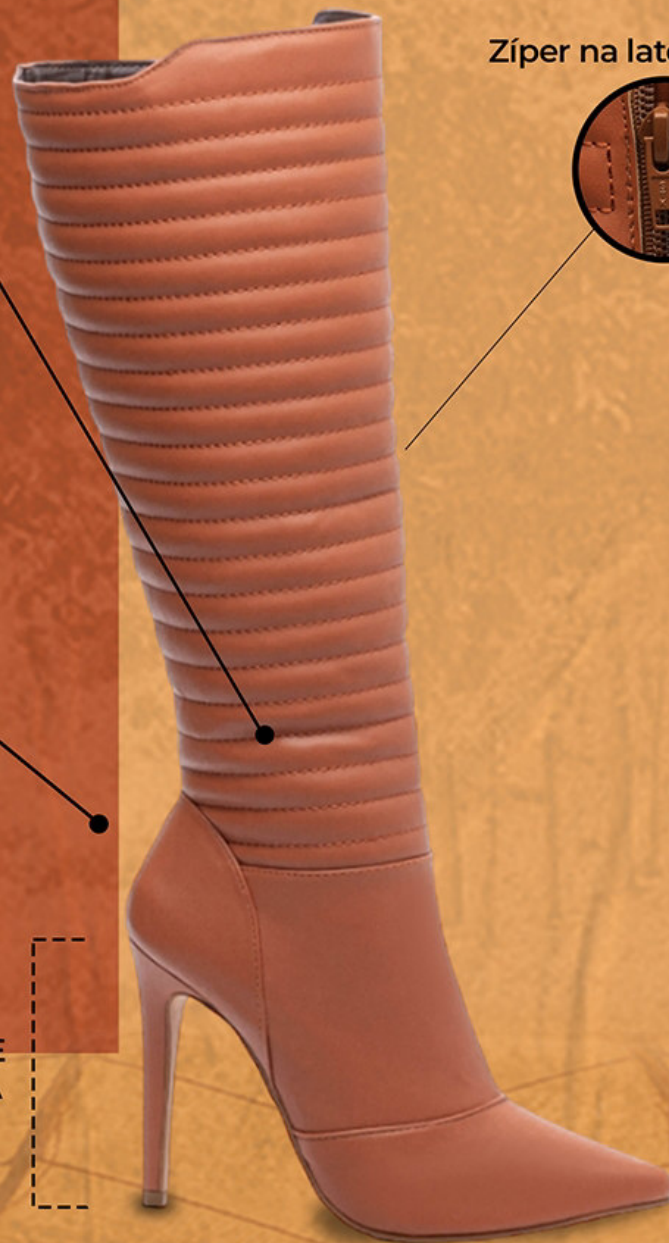

Material: Napa stretch na cor Preto;

Enfeites: Cordão de ajuste;

Palmilha: 8 mm de Espessura, Espuma em EVA, Revestida em Napa Preto;

Salto: 12 cm de Altura Revestido em Napa Preto;

Solado de Micro na cor Preto.

INVERNO

TORICELLA 23

Detalhes em costuras matelassê

Napa Caramelo

Zíper na lateral interna

12cm DE
ALTURA

BOTA BICO FINO SALTO 12 CANO ALTO

Referência: 80005A