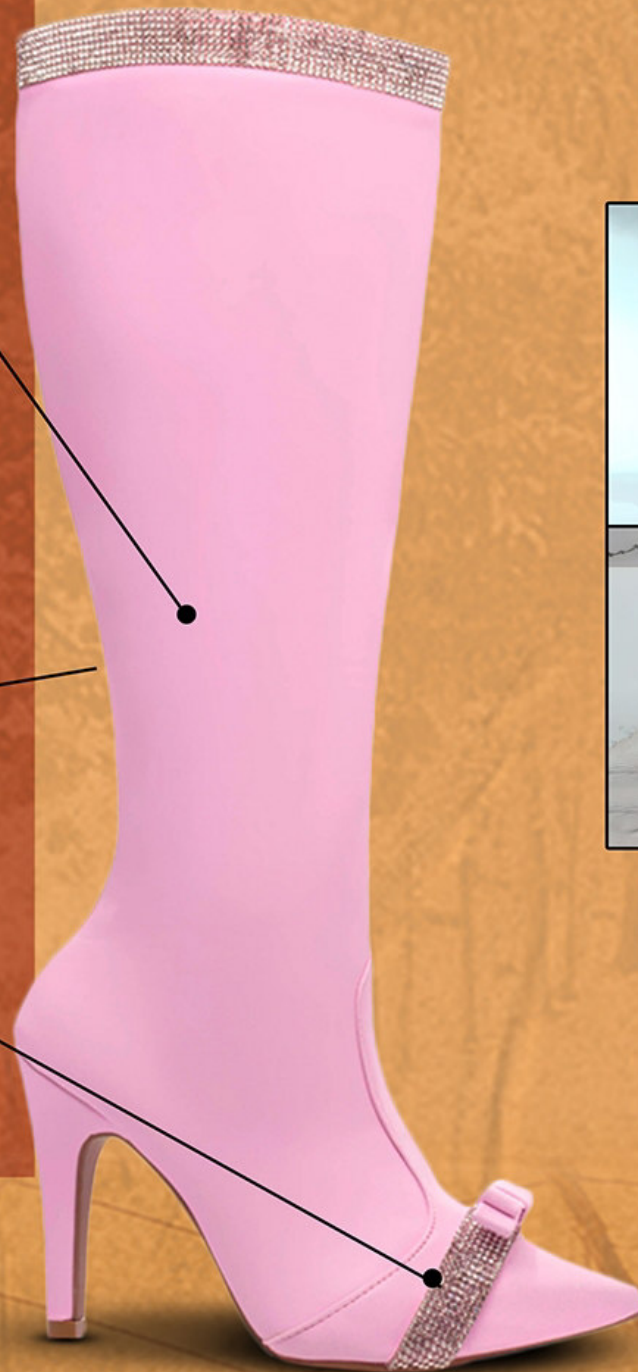

Solado de TR na cor Bege.

INVERNO

TORICELLA 23

Napa na cor Rosa

Zíper na Cor Rosa e
Manta de Strass na
cor Prata

10cm DE
ALTURA

BOTA BICO FINO FEMININA

Referência: 67042C