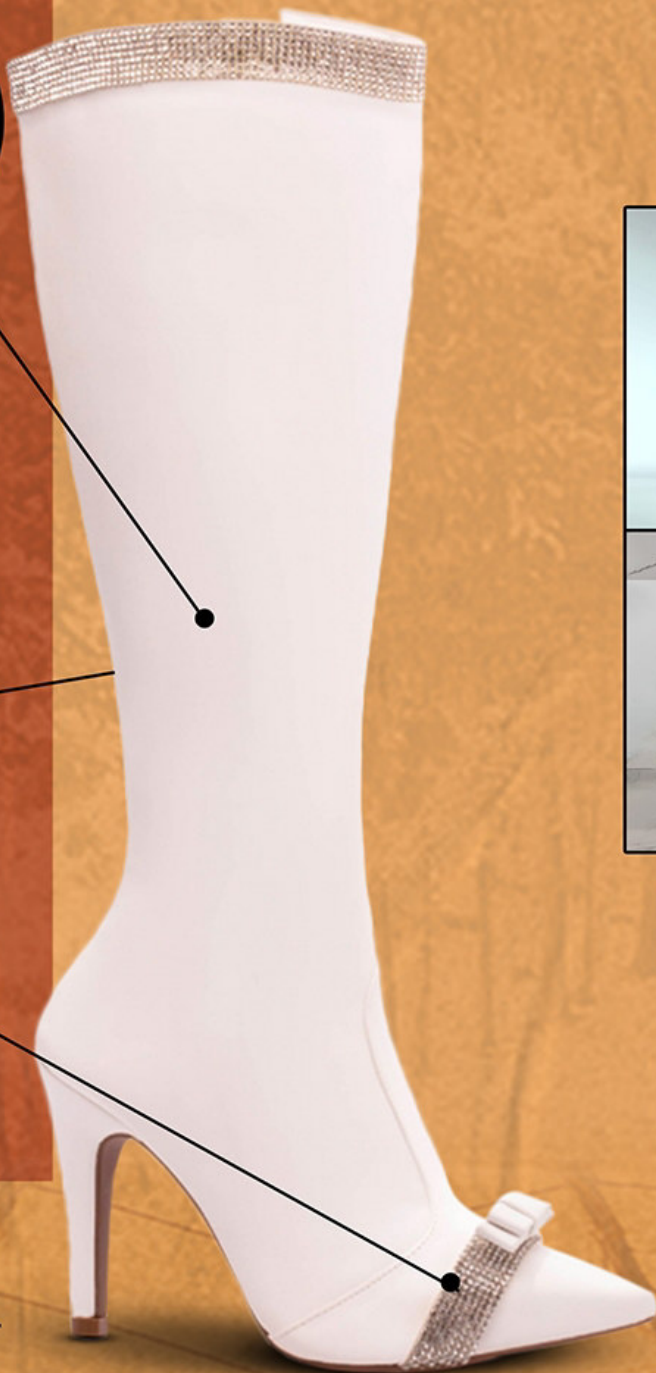

Solado de TR na cor Preto.

INVERNO

TORICELLA 23

Napa na cor Branco

Zíper na Cor Branco e
Manta de Strass na
cor Prata

10cm DE
ALTURA

BOTA BICO FINO FEMININA

Referência: 67042B