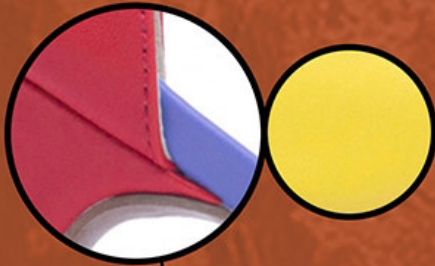

INVERNO

TORICELLA 23

Napa Vermelho / Napa Amarelo /
Napa Off White

Pirâmide Dourado

9cm DE
ALTURA

SAPATO SCARPIN

Referência: 65054E

OUTRAS ESPECIFICAÇÕES:

Material: Napa Vermelho / Napa Amarelo / Napa Off White;

Palmilha: 8 mm de Espessura, Espuma em EVA, Revestida em Napa Roxo e Taloneira Napa Bege;

Enfeite: Pirâmide Dourado;

Solado de TR coletado na cor Bege.